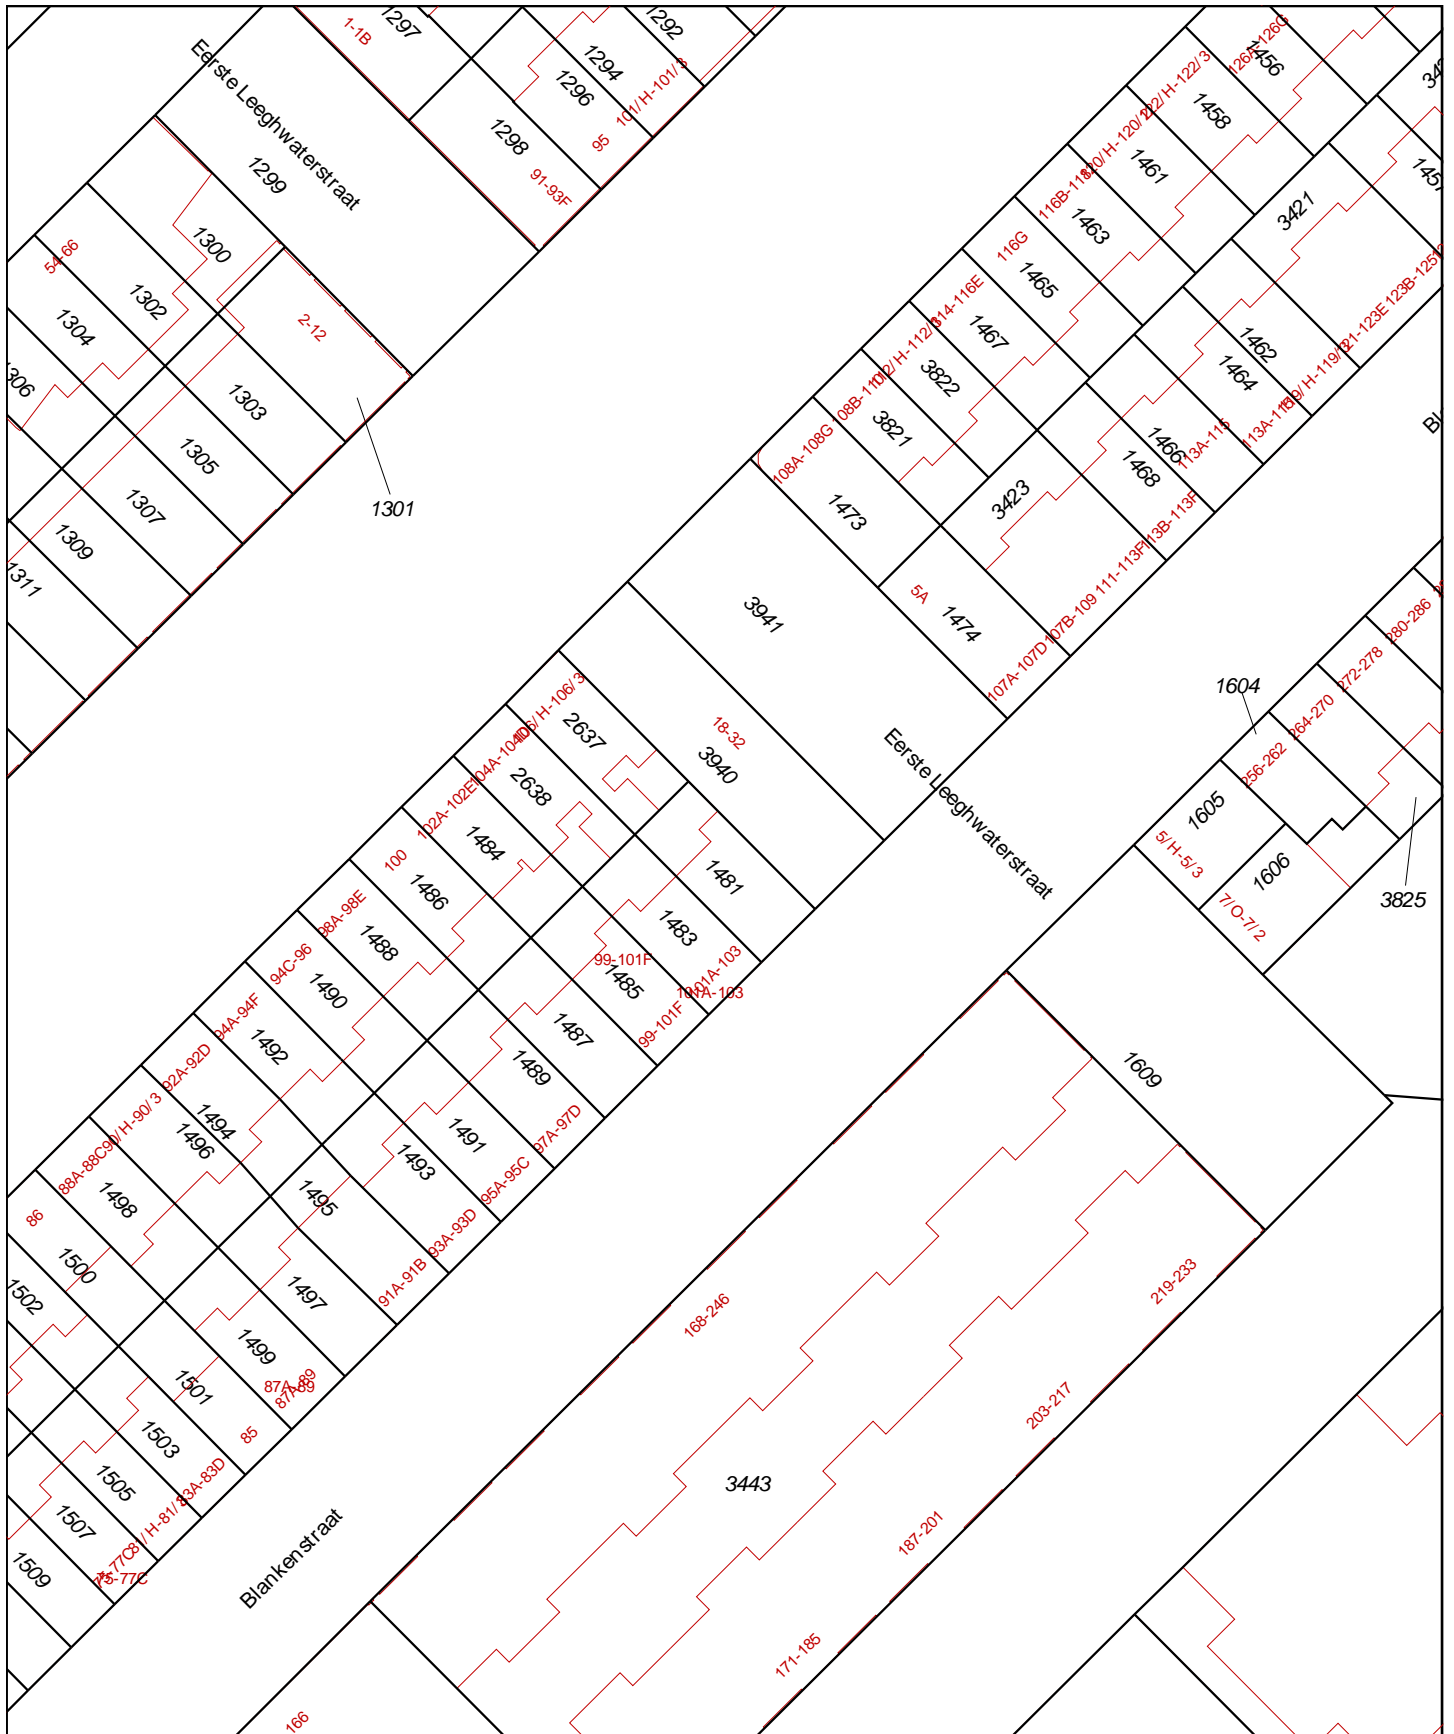

Uittreksel Kadastrale Kaart

<p>12345 Deze kaart is noordgericht</p> <p>25 Perceelnummer</p> <p>Huisnummer</p> <p>— Vast gestelde kadastrale grens</p> <p>— Voorlopige kadastrale grens</p> <p>— Administratieve kadastrale grens</p> <p>— Bebouwing</p> <p>— Overige topografie</p> <p>Voor een eensluidend uittreksel, Apeldoorn, 12 maart 2018</p> <p>De bewaarder van het kadaster en de openbare registers</p>	<p>Schaal 1:500</p> <p>Kadastrale gemeente AMSTERDAM N</p> <p>Secctie N</p> <p>Perceel 1481</p> <p>Aan dit uittreksel kunnen geen betrouwbare maten worden ontleend.</p> <p>De Dienst voor het kadaster en de openbare registers behoudt zich de intellectuele eigendomsrechten voor, waaronder het auteursrecht en het databankenrecht.</p>
--	--